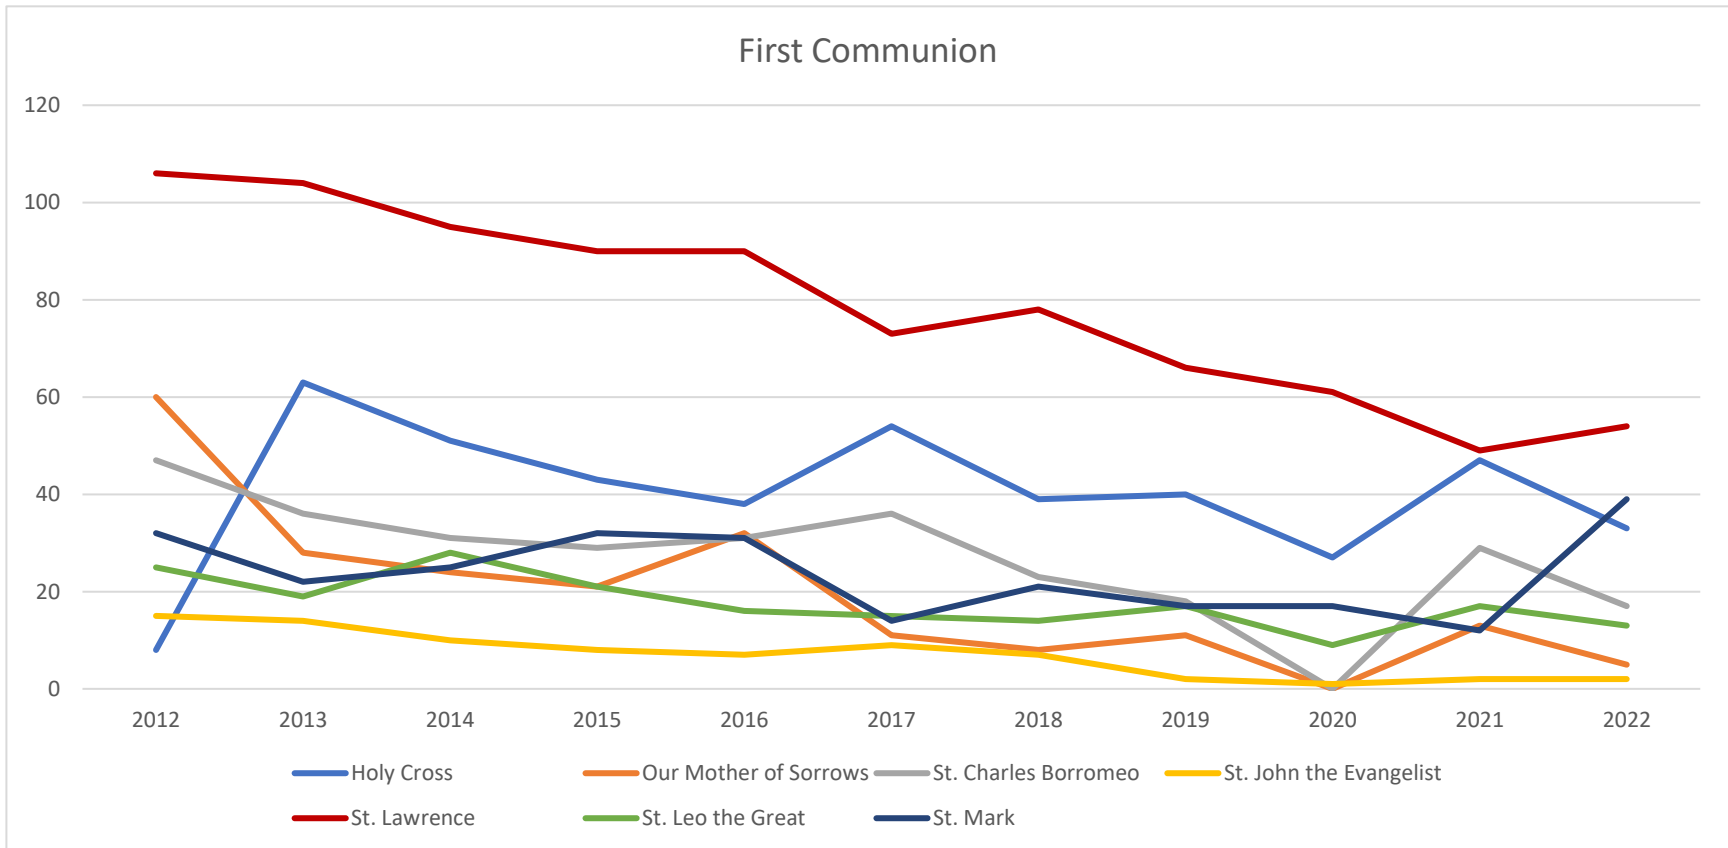

SACRAMENTS 2012-2022

Baptism											
	2012	2013	2014	2015	2016	2017	2018	2019	2020	2021	2022
Holy Cross	90	96	78	67	86	48	44	41	19	29	27
Our Mother of Sorrows	49	32	37	23	33	30	30	29	21	27	29
St. Charles Borromeo	61	56	60	51	52	43	27	34	25	26	27
St. John the Evangelist	24	22	20	14	13	18	16	5	3	12	4
St. Lawrence	82	75	78	106	71	66	67	68	62	46	49
St. Leo the Great	21	28	10	22	22	18	8	27	20	18	5
St. Mark	12	18	18	13	15	15	7	15	12	12	13
Total	339	327	301	296	292	238	199	219	162	170	154

First Communion

	2012	2013	2014	2015	2016	2017	2018	2019	2020	2021	2022
Holy Cross	8	63	51	43	38	54	39	40	27	47	33
Our Mother of Sorrows	60	28	24	21	32	11	8	11	0	13	5
St. Charles Borromeo	47	36	31	29	31	36	23	18	0	29	17
St. John the Evangelist	15	14	10	8	7	9	7	2	1	2	2
St. Lawrence	106	104	95	90	90	73	78	66	61	49	54
St. Leo the Great	25	19	28	21	16	15	14	17	9	17	13
St. Mark	32	22	25	32	31	14	21	17	17	12	39
Total	293	286	264	244	245	212	190	171	115	169	163